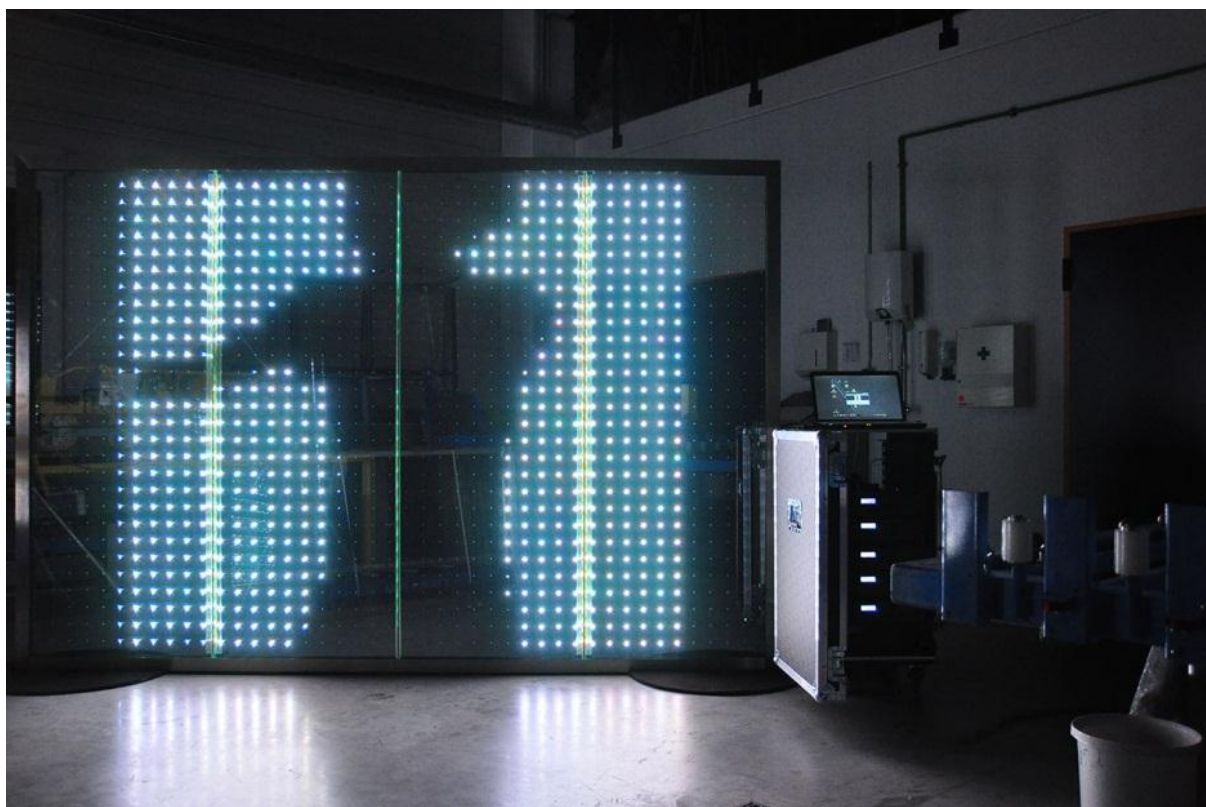

powerglass®

PETER PLATZ
SPEZIALGLAS GMBH

RGB MEDIENFASSADE 2014

PETER PLATZ
SPEZIALGLAS GMBH

AUF DEN PÜHLEN 5
D -51674 WIEHL-BOMIG

T: +49 (0)2261 7890-0
F: +49 (0)2261 7890-10

E: INFO@P2SG.DE
WWW.P2SG.DE

powerglass® Medienfassaden sind High-Tech Glasfassaden mit integrierten (RGB)-Leuchtdioden. Die transparente Glasfassade wird hierbei mit zukunftsweisender LED-Kommunikationstechnologie kombiniert: tagsüber unauffällige Lichtinstallation, abends leuchtendes Werbemedium. Die im Gebäude tätigen Mitarbeiter werden im ausgeschalteten Zustand der LED nicht gestört. Bis auf die Steuerung selbst sind alle notwendigen Bauteile unsichtbar in die Glas- bzw. Fassadenkonstruktion integriert.

powerglass® Medienfassaden sind genau wie herkömmliche Fassadenscheiben leicht zu reinigen. Weitere Vorteile liegen im geringen Stromverbrauch, der Wetterbeständigkeit, der wärme- und kälteisolierenden Eigenschaften und der vollen Recyclingfähigkeit.

Die Scheiben können in Abmessungen von bis zu 3200 x 1200 mm gefertigt werden. Neben individueller LED Ansteuerung können die Scheiben auch gedimmt werden oder z.B. durch Bewegungssensoren eine Interaktion mit Passanten ermöglichen.