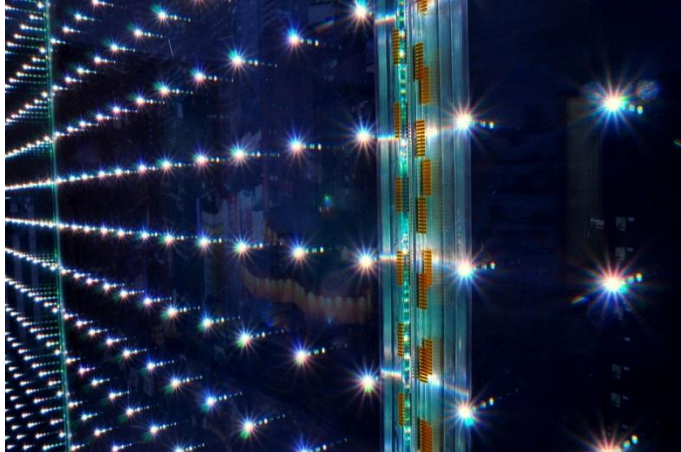

Technische Daten

Projekt	RGB Medienfassade
Ausführung	einzelansteuerbare powerglass® Medienfassadenscheiben
Glasaufbau	6 mm Deckscheibe Float, gehärtet / 2 mm Gießharz / 6 mm Float, gehärtet / 2 mm Gießharz / 6 mm powerglass®, gehärtet
Anzahl	4 Stück à 828 x 2230 x 22 mm
Abmessungen	gesamt: 3430 x 2310 x 22 mm
m²	ca. 8 m²
Beleuchtung	1.232 RGB - LED
LED Anordnung	Raster
LED Abstand	50 mm
Stromversorgung	48 Volt
Realisierung	2014