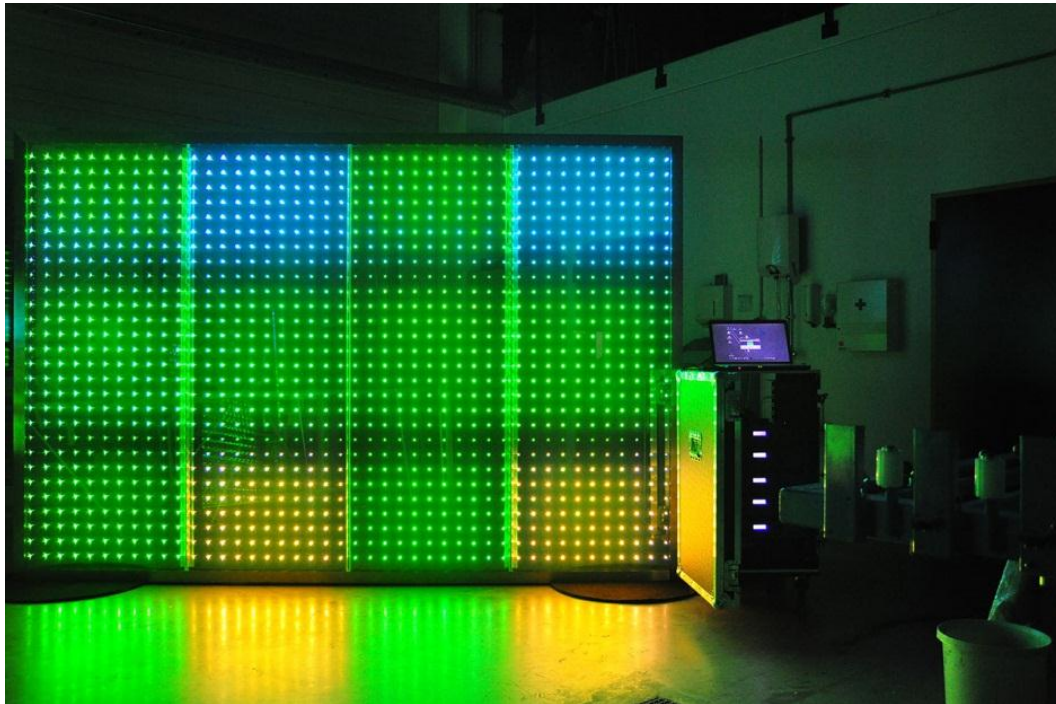

powerglass®

PETER PLATZ
SPEZIALGLAS GMBH

PETER PLATZ
SPEZIALGLAS GMBH

AUF DEN PÜHLEN 5
D -51674 WIEHL-BOMIG

T: +49 (0)2261 7890-0
F: +49 (0)2261 7890-10

E: INFO@P2SG.DE
WWW.P2SG.DE