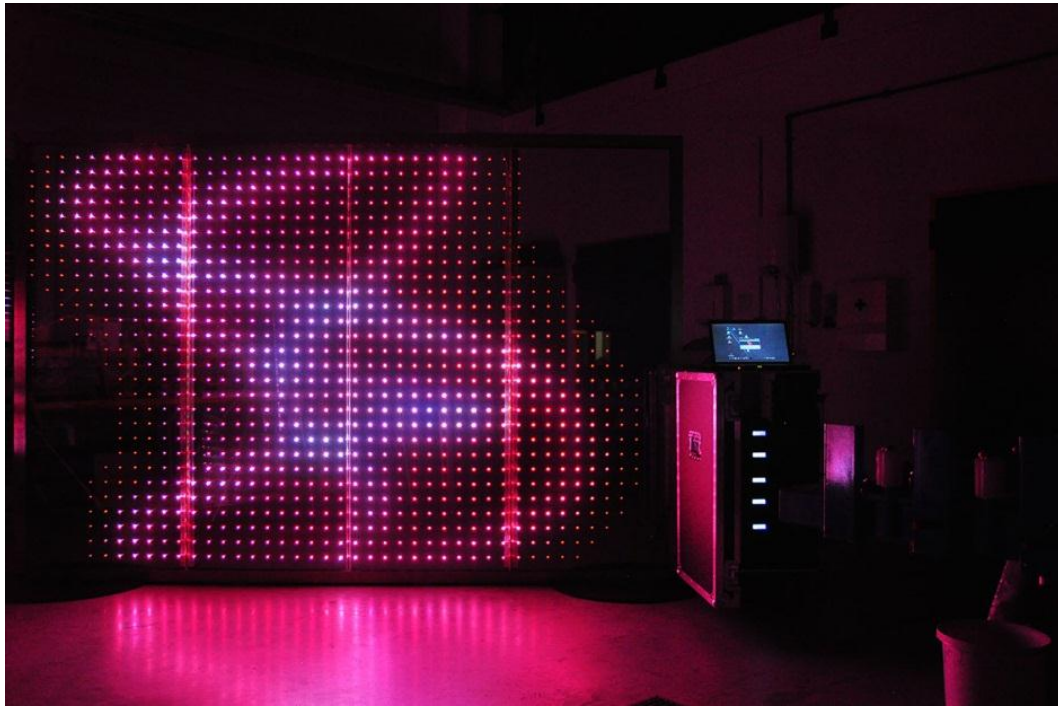

powerglass®

PETER PLATZ
SPEZIALGLAS GMBH

PETER PLATZ
SPEZIALGLAS GMBH

AUF DEN PÜHLEN 5
D -51674 WIEHL-BOMIG

T: +49 (0)2261 7890-0
F: +49 (0)2261 7890-10

E: INFO@P2SG.DE
WWW.P2SG.DE