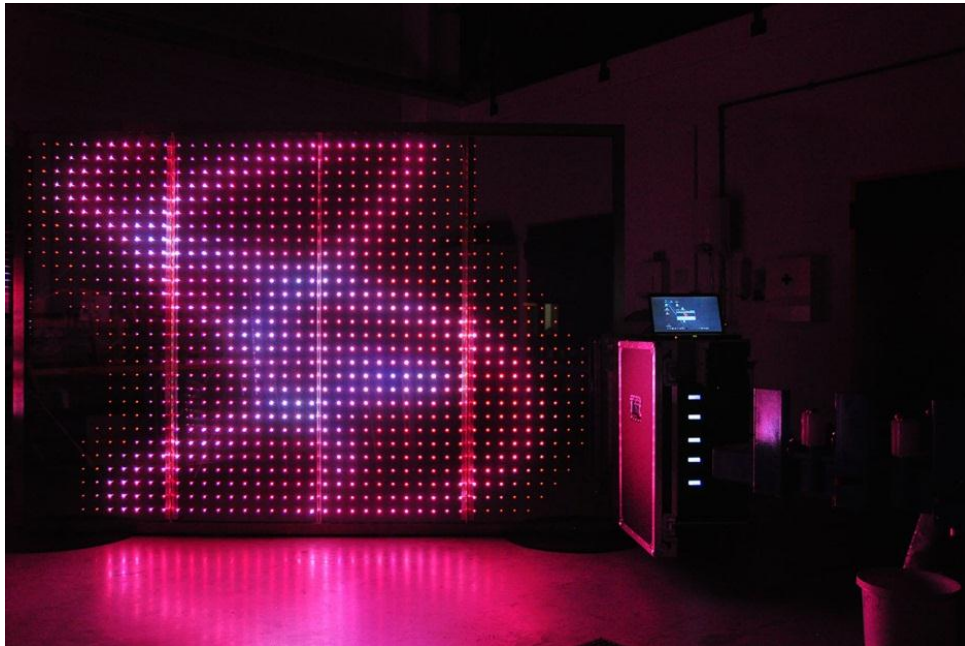

powerglass®

PETER PLATZ
SPEZIALGLAS GMBH

RGB MEDIENFASSADE 2014

PETER PLATZ
SPEZIALGLAS GMBH

AUF DEN PÜHLEN 5
D -51674 WIEHL-BOMIG

T: +49 (0)2261 7890-0
F: +49 (0)2261 7890-10

E: INFO@P2SG.DE
WWW.P2SG.DE

powerglass® Medienfassaden sind High-Tech Glasfassaden mit integrierten (RGB)-Leuchtdioden. Die transparente Glasfassade wird hierbei mit zukunftsweisender LED-Kommunikationstechnologie kombiniert: tagsüber unauffällige Lichtinstallation, abends leuchtendes Werbemedium. Die im Gebäude tätigen Mitarbeiter werden im ausgeschalteten Zustand der LED nicht gestört. Bis auf die Steuerung selbst sind alle notwendigen Bauteile unsichtbar in die Glas- bzw. Fassadenkonstruktion integriert.

powerglass® Medienfassaden sind genau wie herkömmliche Fassadenscheiben leicht zu reinigen. Weitere Vorteile liegen im geringen Stromverbrauch, der Wetterbeständigkeit, der wärme- und kälteisolierenden Eigenschaften und der vollen Recyclingfähigkeit.

Die Scheiben können in Abmessungen von bis zu 3200 x 1200 mm gefertigt werden. Neben individueller LED Ansteuerung können die Scheiben auch gedimmt werden oder z.B. durch Bewegungssensoren eine Interaktion mit Passanten ermöglichen.