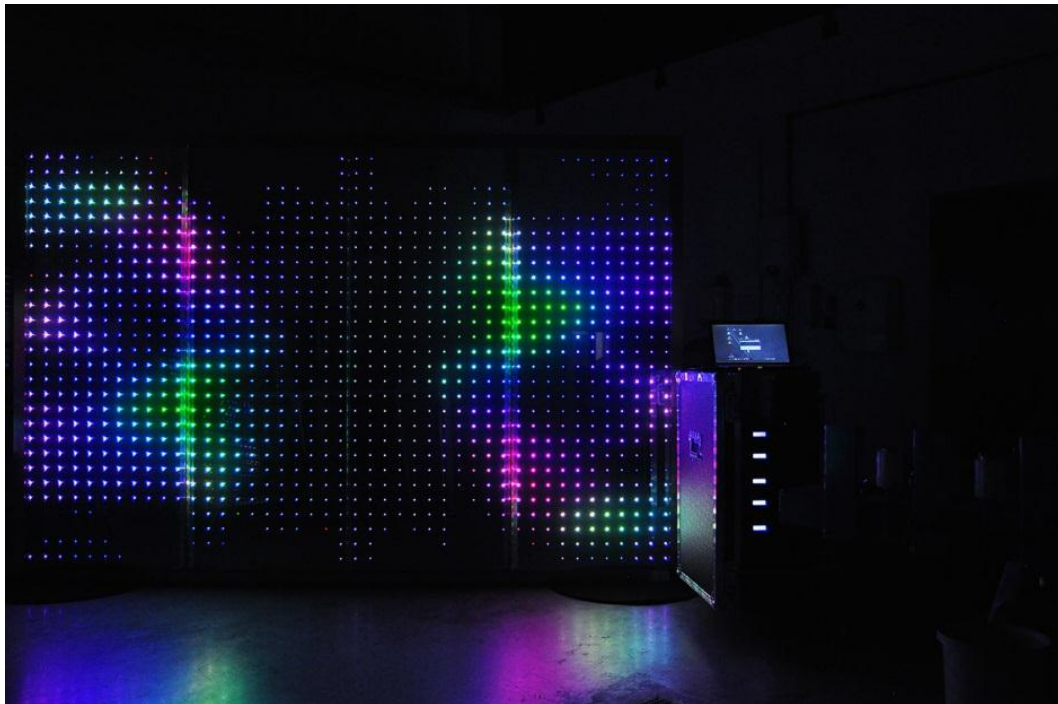

powerglass®

PETER PLATZ
SPEZIALGLAS GMBH

PETER PLATZ
SPEZIALGLAS GMBH

AUF DEN PÜHLEN 5
D -51674 WIEHL-BOMIG

T: +49 (0)2261 7890-0
F: +49 (0)2261 7890-10

E: INFO@P2SG.DE
WWW.P2SG.DE