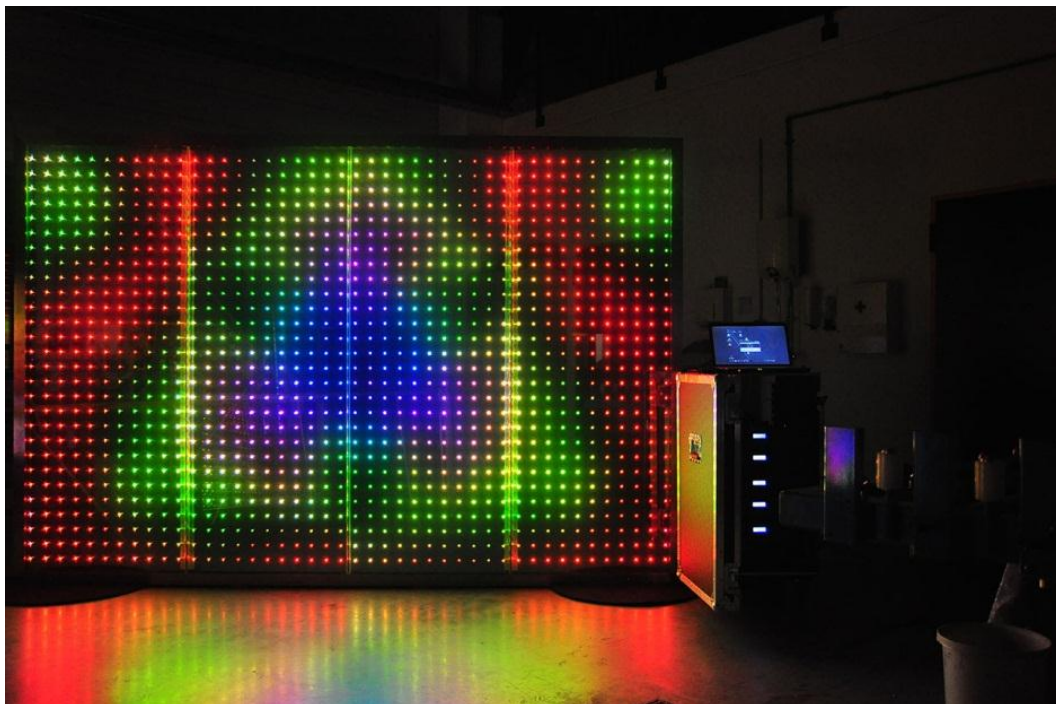

powerglass®

PETER PLATZ
SPEZIALGLAS GMBH

PETER PLATZ
SPEZIALGLAS GMBH

AUF DEN PÜHLEN 5
D -51674 WIEHL-BOMIG

T: +49 (0)2261 7890-0
F: +49 (0)2261 7890-10

E: INFO@P2SG.DE
WWW.P2SG.DE